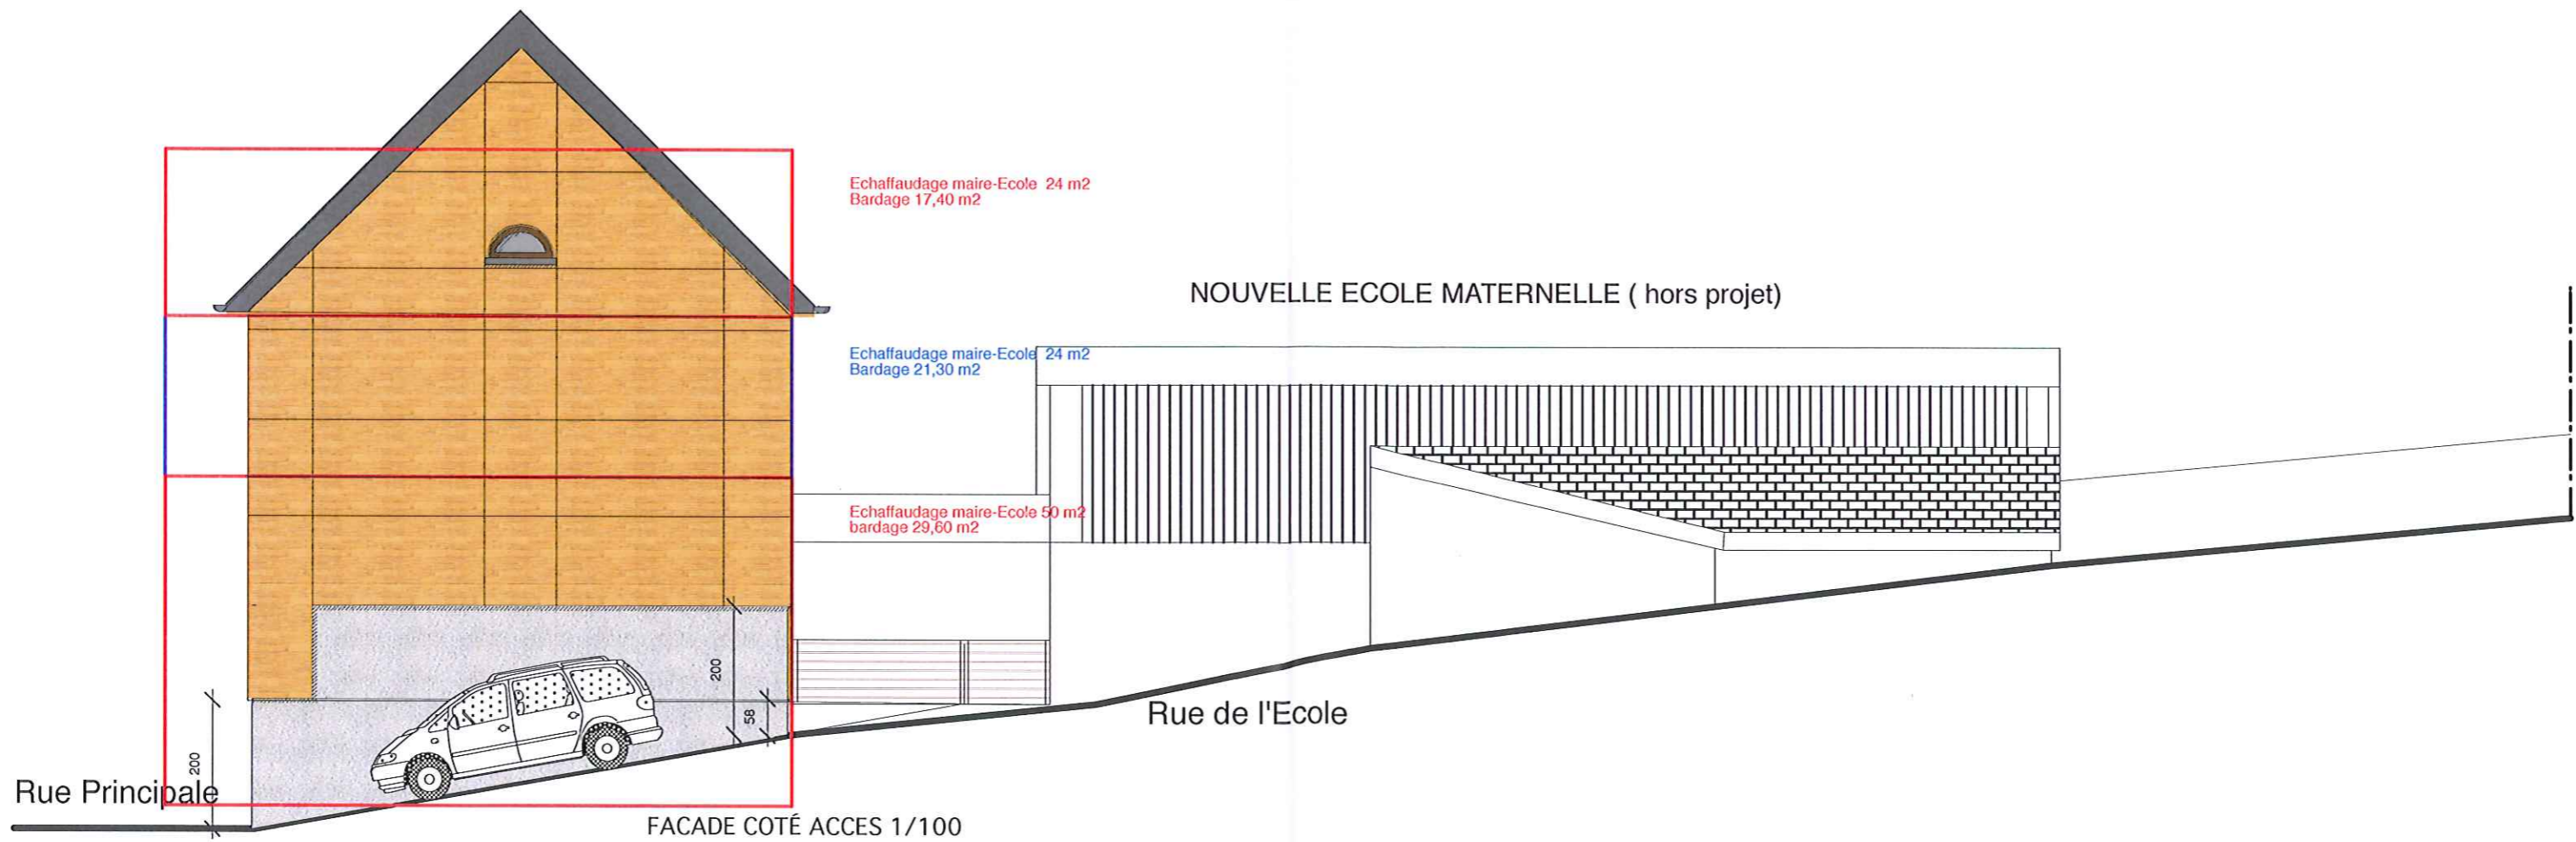

MAIRIE ET ECOLE DE BERNARDVILLE
 12 rue Principale
 67140 BERNARDVILLE

RENOVATION DE LA FACADE
 DE L'ECOLE ET DE LA MAIRIE
 12 RUE PRINCIPALE - 67140 BERNARDVILLE

COUPE FACADE
 ETAT PROJETE

DATE	MODIFICATIONS	PLAN N°
25/05/20	10/9/2020	6
ECHELLE	Le Maître d'Ouvrage	L'Architecte
1/100		PRO
Philippe KLEIN, Architecte DPLG 108, rue Lieland 67310 TRÄENHEIM Tel. 03 88 23 68 23 Fax 03 88 23 52 81 E-mail : klein.architecte@wanadoo.fr		

FACADE NORD EST - COTÉ ACCES ECOLE MATERNELLE - ETAT PROJETE