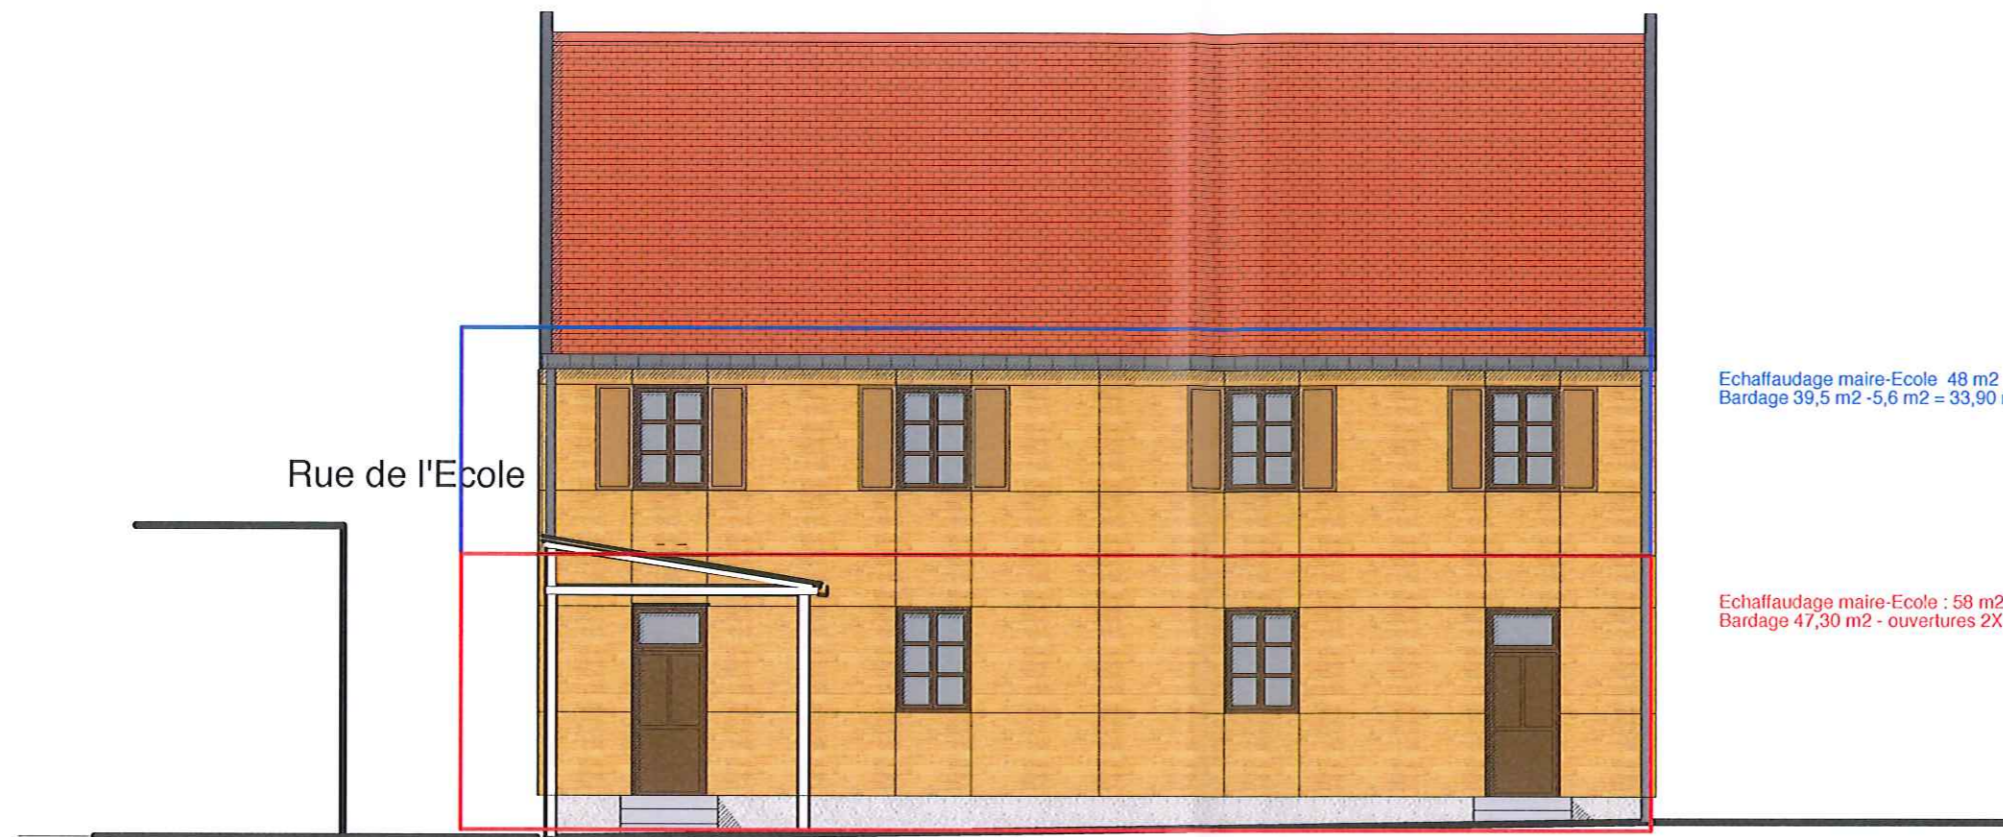

MAIRIE ET ECOLE DE BERNARDVILLE
 12 rue Principale
 67140 BERNARDVILLE

RENOVATION DE LA FACADE
 DE L'ECOLE ET DE LA MAIRIE
 12 RUE PRINCIPALE - 67140 BERNARDVILLE

COUPE FACADE
 ETAT PROJETE

DATE	MODIFICATIONS	PLAN N°
25/05/20	10/9/2020	6
ECHELLE	Le Maître d'Ouvrage	L'Architecte
1/100		PRO
Philippe KLEIN, Architecte DPLG 108, rue Lieland 67310 TRÄENHEIM Tel. 03 88 23 68 23 Fax 03 88 23 52 81 E-mail : klein.architecte@wanadoo.fr		

FACADE NORD EST - COTÉ ACCES ECOLE MATERNELLE - ETAT PROJETE